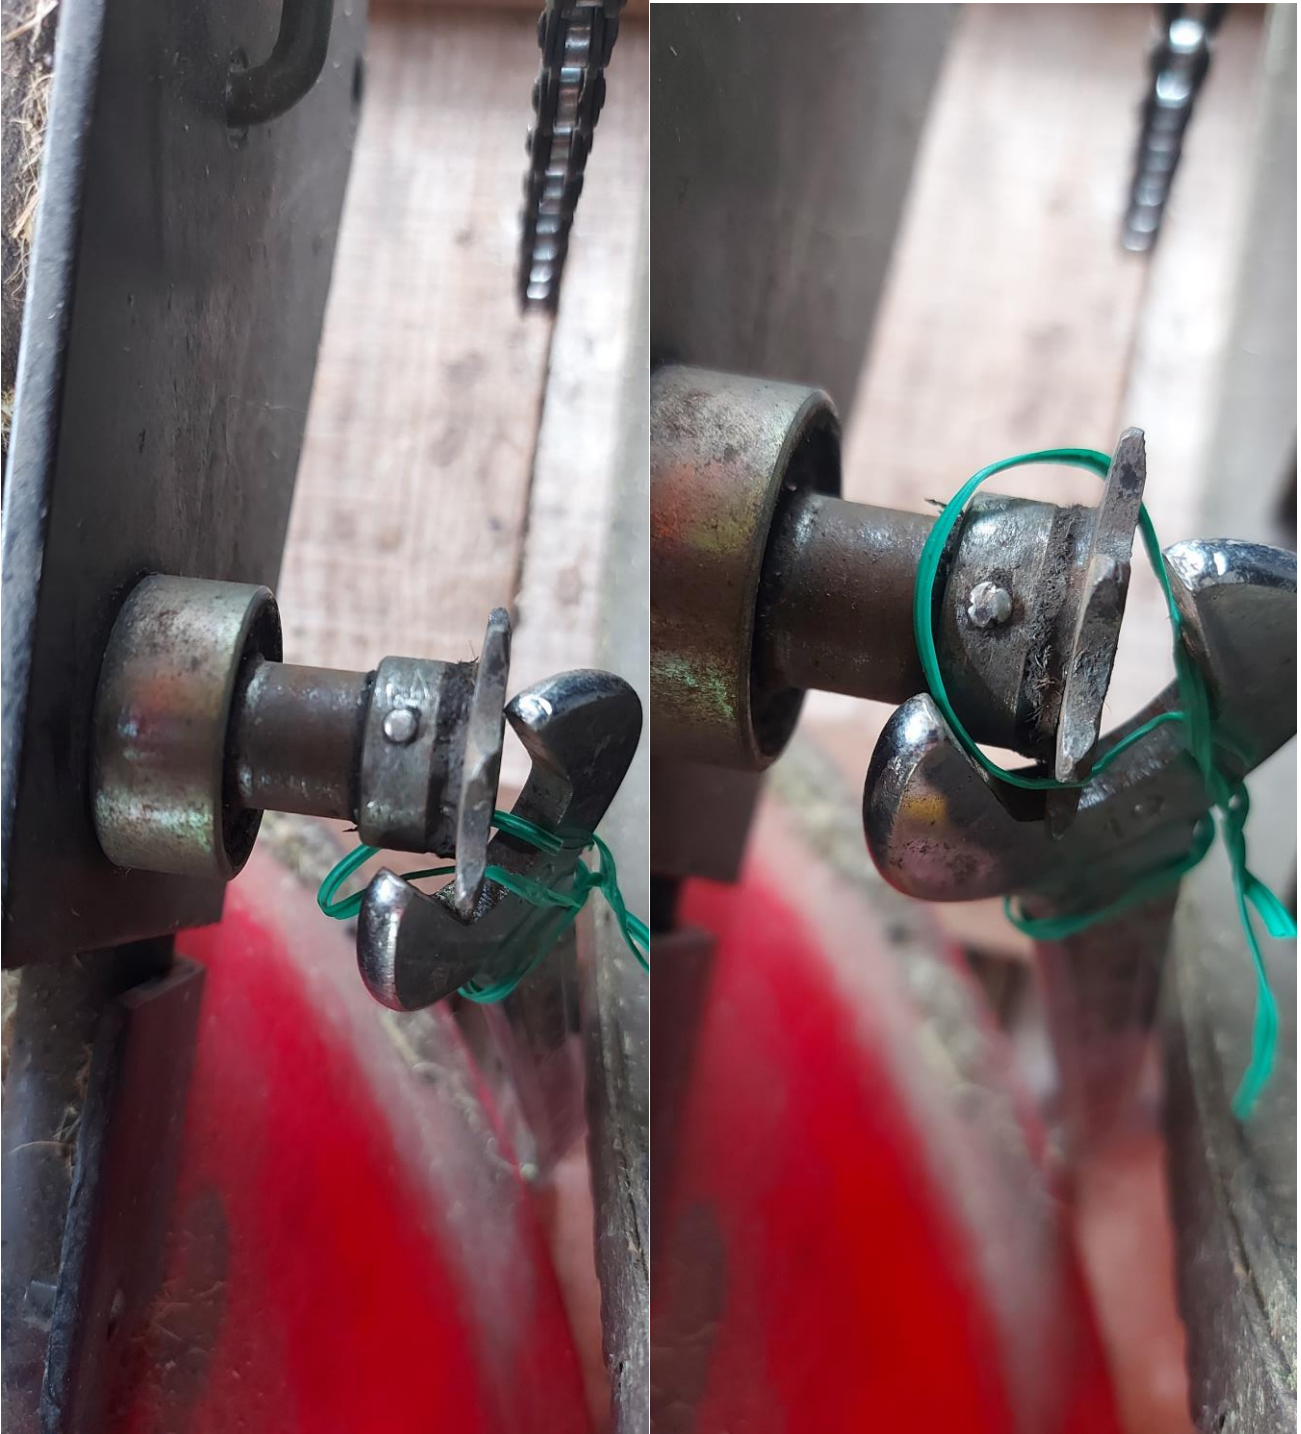

TONDEUSE DÉBROUSAILLEUSE PILOTE 88 D500

Remplacement COURROIE DE TRACTION

Les deux côtés de la goupille

Mes outils