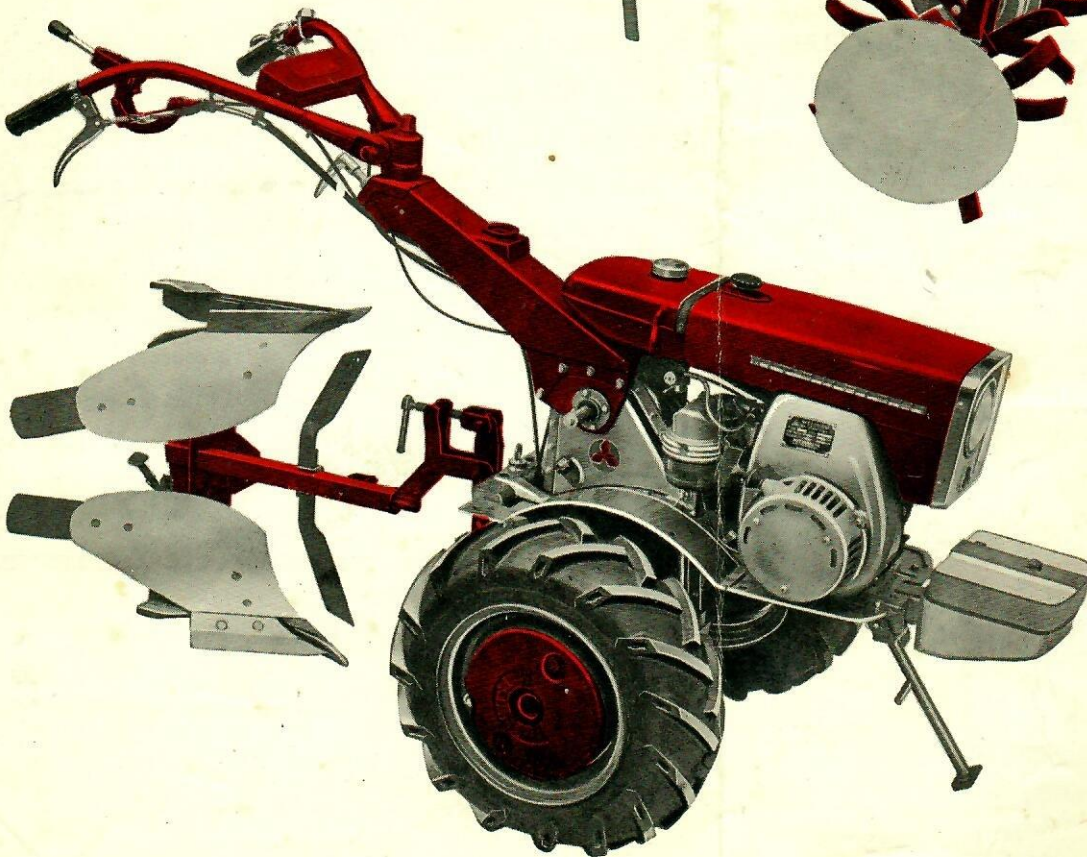

# MITSUBISHI

**motoculteur**

**motobineuse**

**CT 312**

**CT 332**  
**CT 331**

**Caractéristiques****CT 312****CT 332****CT 331**

Dimensions : L x l x H .....  
 Embrayage .....  
 Clabot .....  
 Transmission .....  
 Vitesses .....  
 Dimensions des pneus .....  
 Dégagement .....  
 Poids avec moteur .....  
 Moteur .....  
 Carburant .....  
 Cylindrée .....  
 Régime d'utilisation moyen .....  
 Poids .....  
 Capacité de réservoir .....  
 Prise de force .....  
 Nombre de tours/minute à la prise  
 de force .....

1730 x 700 x 1200 mm.  
 Par double poulie de tension  
 Par poignée au mancheron  
 6 avant, 3 arrière  
 6 x 12  
 120 cm.  
 118,5 kgs  
 Mitsubishi Meiki G4L  
 4 temps  
 - essence.  
 210 cc.  
 3600 t/m.  
 28,5 kgs  
 5 litres  
 Sens de rotation à droite,  
 diamètre arbre 17 mm.  
 300 à 1978 t/m.