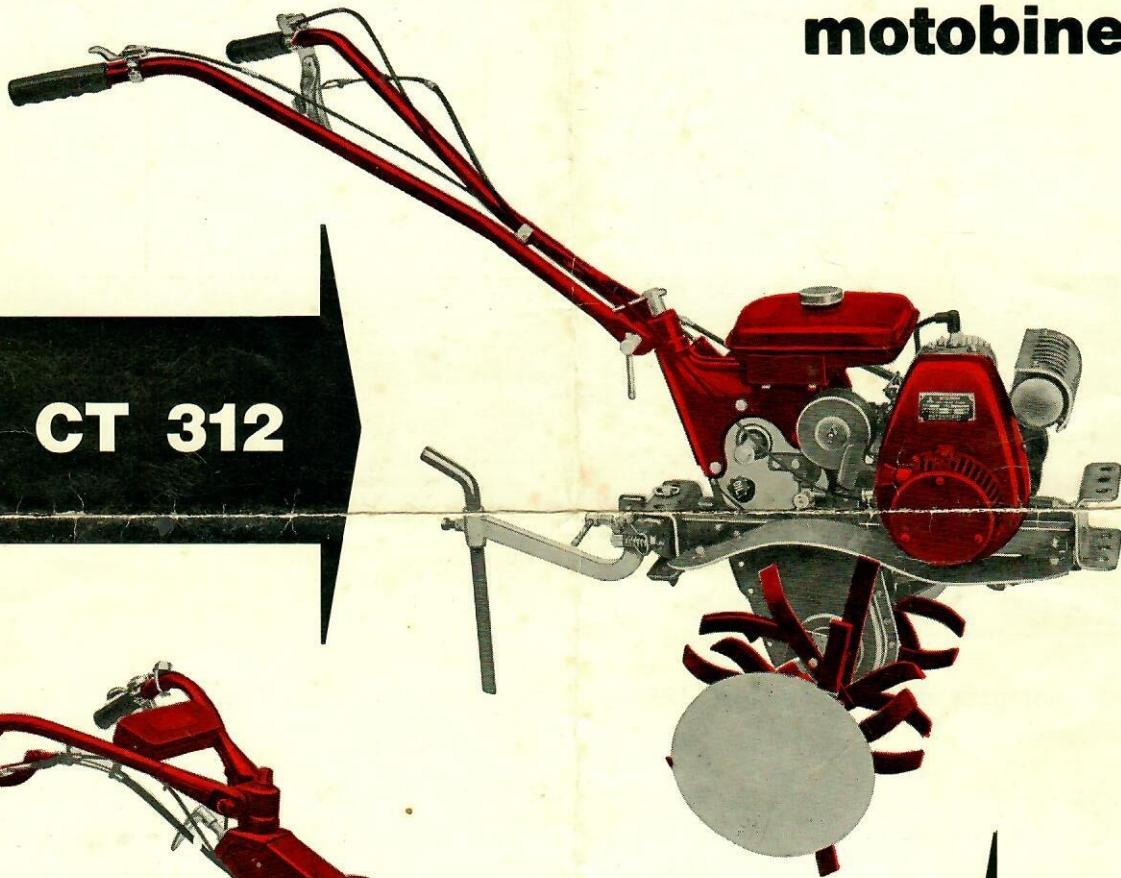

# MITSUBISHI

**motoculteur**

**motobineuse**

**CT 312**

**CT 332**  
**CT 331**

**Caractéristiques****CT 312****CT 332****CT 331**

Dimensions : L x l x H .....  
 Embrayage .....  
 Clabot .....  
 Transmission .....  
 Vitesses .....  
 Dimensions des pneus .....  
 Dégagement .....  
 Poids avec moteur .....  
 Moteur .....  
 Carburant .....  
 Cylindrée .....  
 Régime d'utilisation moyen .....  
 Poids .....  
 Capacité de réservoir .....  
 Prise de force .....  
 Nombre de tours/minute à la prise  
 de force .....

1460 x 630 x 950 mm.  
 Par tension de courroie  
 Courroie - pignon chaîne  
 2 avant, 2 arrière  
 4 x 10  
 96 cm.  
 56 kgs  
 Mitsubishi Meiki L3L - GS  
 2 temps  
 - mélange : huile -  
 essence 5 %  
 105 cc.  
 3600 T/m.  
 12 kgs 300  
 2,3 litres  
 476 - 600 tpm 1<sup>e</sup>  
 985 - 1089 tpm 2<sup>e</sup>

1680 x 680 x 1110 mm.  
 Par double poulie de tension  
 Par poignée au mancheron  
 4 avant, 2 arrière  
 6 x 12  
 110 cm.  
 98 kgs  
 Mitsubishi Meiki G3L  
 4 temps  
 - essence  
 174 cc.  
 3600 t/m.  
 23,5 kgs  
 4,8 litres  
 630 - 840 mini.  
 1060 - 1420 maxi.

1730 x 700 x 1200 mm.  
 Par double poulie de tension  
 Par poignée au mancheron  
 6 avant, 3 arrière  
 6 x 12  
 120 cm.  
 118,5 kgs  
 Mitsubishi Meiki G4L  
 4 temps  
 - essence.  
 210 cc.  
 3600 t/m.  
 28,5 kgs  
 5 litres  
 Sens de rotation à droite,  
 diamètre arbre 17 mm.  
 300 à 1978 t/m.