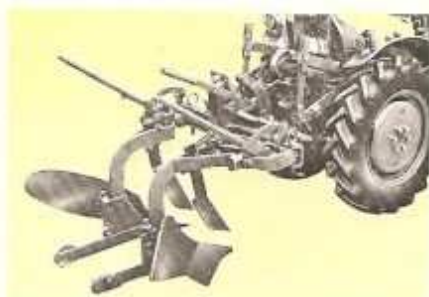

TRACTEUR UNIVERSEL

AGRIA 4800

Barre porte-outils universelle avec corps de charrue pour le chaulage et le déchaussage.

La herse légère à double parallélogramme avec une largeur de travail de 180 cm est simplement accrochée à la barre de traction.

Cultivateur réglable de 80 à 125 cm avec relevage vertical. (Livrable comme équipement spécial).

Barre porte-outils variant selon le nombre de rangs et leur espacement, employée pour le sarclage.

On peut facilement remorquer plusieurs rangées d'outils pour le semis en ligne ou en poquet.

Épandeur d'engrais centrifuge traîné avec dispositif de dosage et rayon d'épandage réglable jusqu'à 8 m, réservoir conique de 165 litres.

Niveleuse frontale, largeur de travail 100 cm, orientable à gauche et à droite avec patins de profondeur.