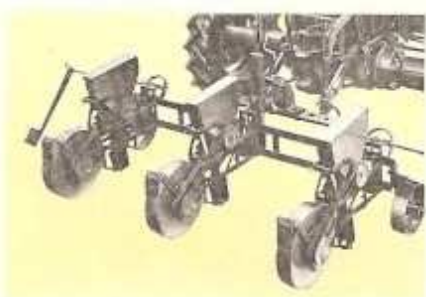

TRACTEUR UNIVERSEL

AGRIA 4800

Barre porte-outils universelle avec corps de charrue pour le chaulage et le déchaussage.

La herse légère à double parallélogramme avec une largeur de travail de 180 cm est simplement accrochée à la barre de traction.

Cultivateur réglable de 80 à 125 cm avec relevage vertical. (Livrable comme équipement spécial).

Barre porte-outils variant selon le nombre de rangs et leur espacement, employée pour le sarclage.

On peut facilement remorquer plusieurs rangées d'outils pour le semis en ligne ou en poquet.

Pulvérisateur monté avec pompe à 3 pistons, débit 44 l/mn., réglage de pression jusqu'à 40 atm., 6 buses disposées en forme de cercle.

Treuil porté à l'arrière avec un câble de 100 m, 7 mm ϕ , pour traction longitudinale et transversale, force de traction env. 1000 kg.

Épandeur d'engrais centrifuge traîné avec dispositif de dosage et rayon d'épandage réglable jusqu'à 8 m, réservoir conique de 165 litres.

Niveleuse frontale, largeur de travail 100 cm, orientable à gauche et à droite avec patins de profondeur.