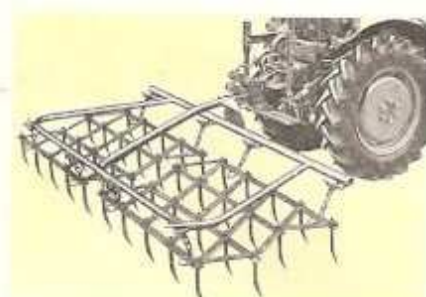

TRACTEUR UNIVERSEL

AGRIA 4800

Barre porte-outils universelle avec corps de charrue pour le chaulage et le déchaussage.

La herse légère à double parallélogramme avec une largeur de travail de 180 cm est simplement accrochée à la barre de traction.

Cultivateur réglable de 80 à 125 cm avec relevage vertical. (Livrable comme équipement spécial).

Barre porte-outils variant selon le nombre de rangs et leur espacement, employée pour le sarclage.

On peut facilement remorquer plusieurs rangées d'outils pour le semis en ligne ou en poquet.

Pulvérisateur monté avec pompe à 3 pistons, débit 44 l/mn., réglage de pression jusqu'à 40 atm., 6 buses disposées en forme de cercle.

Treuil porté à l'arrière avec un câble de 100 m, 7 mm ϕ , pour traction longitudinale et transversale, force de traction env. 1000 kg.

Épandeur d'engrais centrifuge traîné avec dispositif de dosage et rayon d'épandage réglable jusqu'à 8 m, réservoir conique de 165 litres.

Niveleuse frontale, largeur de travail 100 cm, orientable à gauche et à droite avec patins de profondeur.